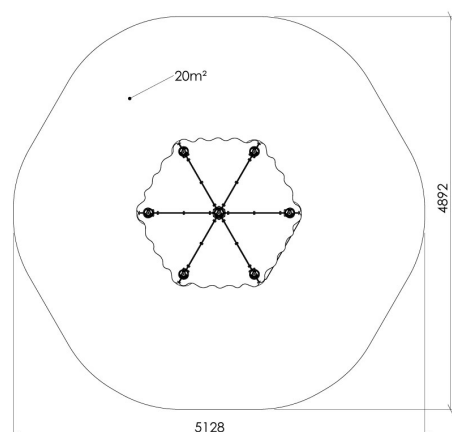

Villmark lekehus 6-kant 2

26-100-020

Stort lekehus med tak, sittebenk, butikkdisk, sentrert bord og vinduer i to vegger. Benken har plass til 3 barn (ca. 80 cm.). Huset er en perfekt arena for rollelek, og er en flott samlingsplass. Det er lett tilgang for de minste barna, uten gulv. Stolper i brunlakkert aluminium og tak og vegger i grønn HPL.

Høyde:	2.4 m
Lengde:	2.1 m
Bredde:	1.9 m
Produkttype:	,
Produktserie:	,
Stolpe/rør	Aluminium
Plate/øvrig	HPL
Estimert monterings tid	3 t
Anbefalt alder:	1 år
Produsent:	Søve
Fundament alt. 1	Inkludert
Sikkerhetszone:	5,2x4,9 m
Minimum nødvendig sikkerhetsareal	20 m ²
Svanemerket	Ja